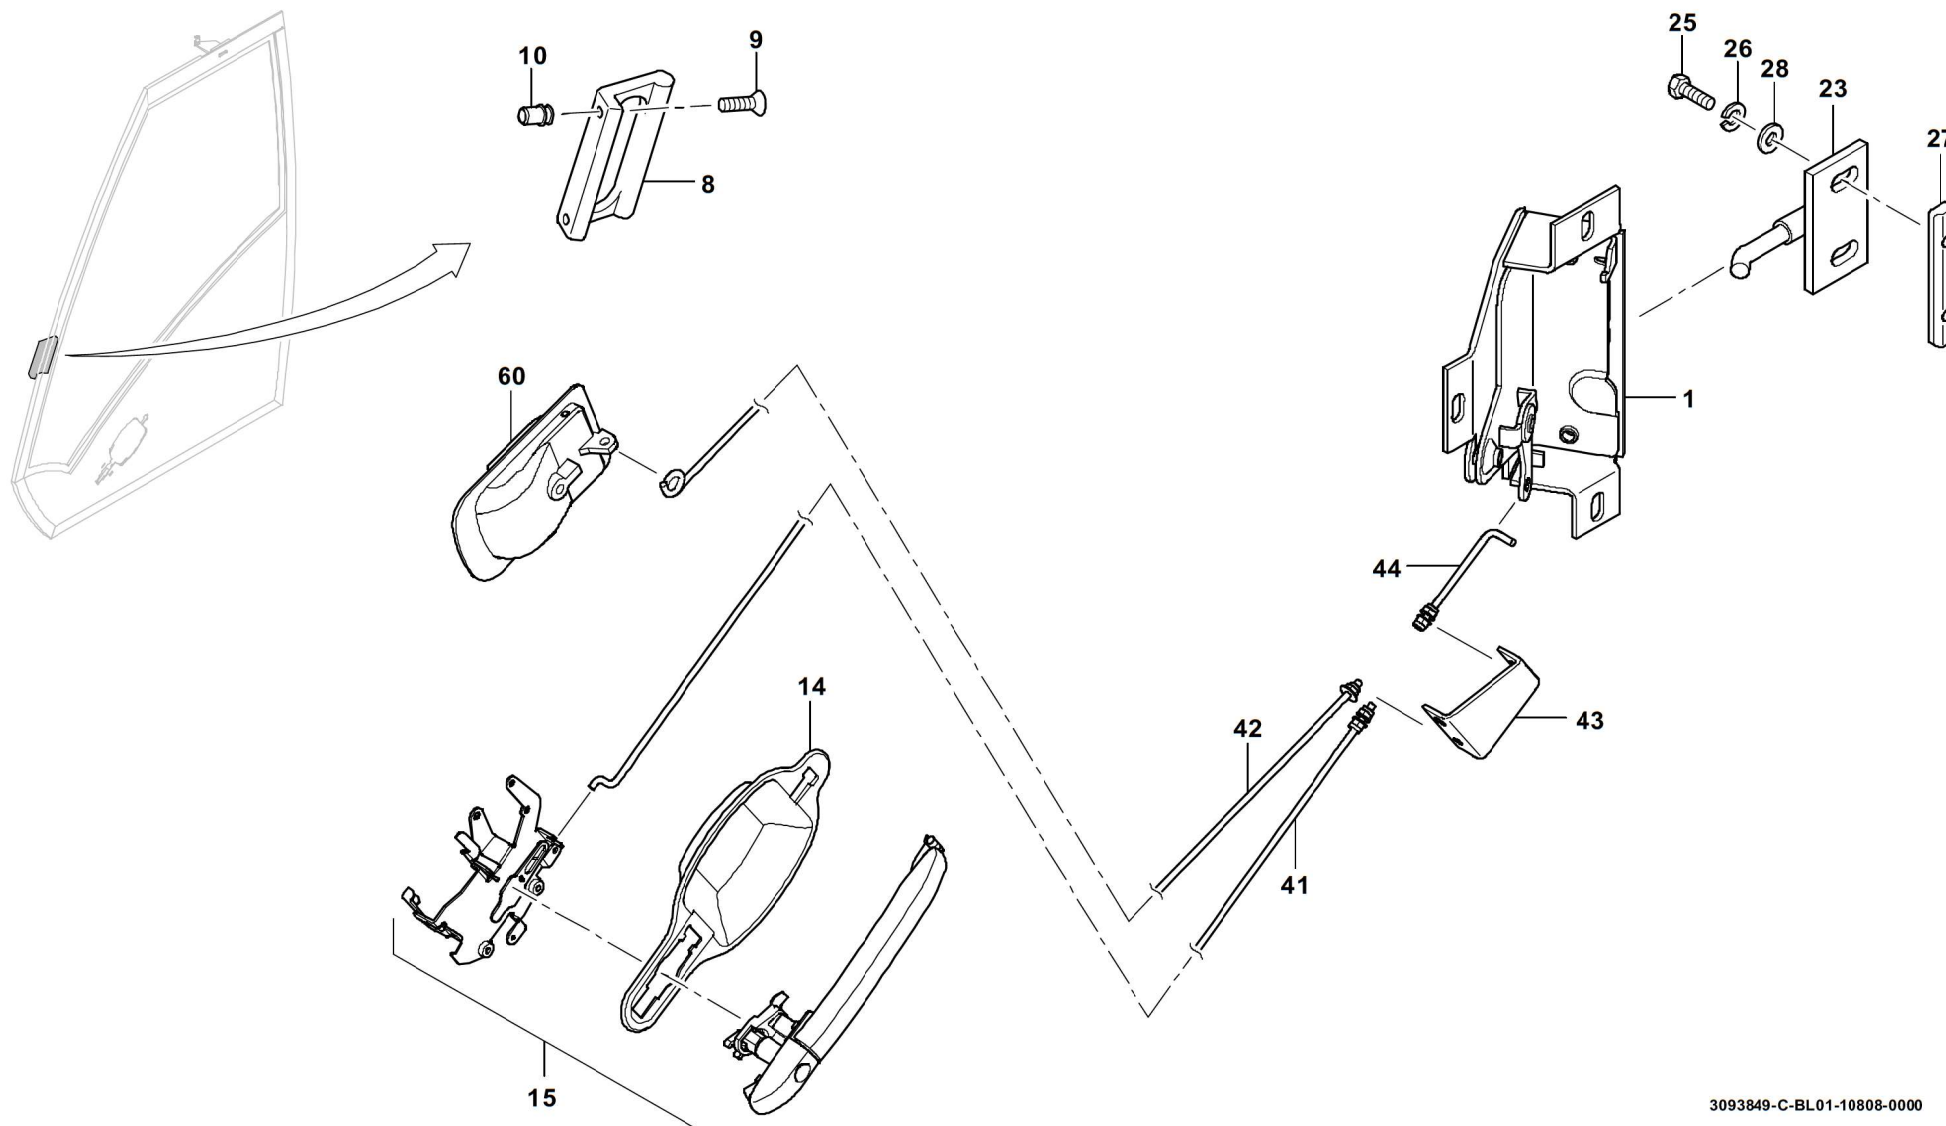

GROVE

BESCHLAEGE
LOCKING MOUNTING

BILDTAFEL
PICTORIAL DISPLAY

GMK 5220
BE 630
G 237

108.08

3093849-ETL C

1/1

3093849-C-BL01-10808-0000